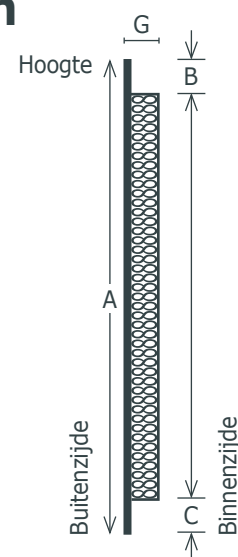

Dikte aan te geven bij bestelling, standaard 23mm.

Vlak sandwichpaneel standaard: 82,75 €/m²

Samenstelling: plaat 1,5mm + isolatie 20mm + plaat 1,5mm

Half paneel: 49,65 €/m²

Toastpaneel*: 69,25 €/m² (paneel 1,5mm+isolatie 20mm)

*OPMERKING: aangezien slechts aan 1 zijde een plaat verlijmd wordt, kan er geen garantie gegeven worden op mogelijk kromtrekken.

Sandwichpanelen met gefreesde groef

Verticale groeven

VSPV 01 F			VSPV 02 F			VSPV 03 F		
L (mm)	B (mm)	€/stuk	L (mm)	B (mm)	€/stuk	L (mm)	B (mm)	€/stuk
2200	1000	544,00	2500	1250	651,00	3000	1500	902,00

Horizontale groeven

VSPH 01 F			VSPH 02 F			VSPH 03 F		
L (mm)	B (mm)	€/stuk	L (mm)	B (mm)	€/stuk	L (mm)	B (mm)	€/stuk
2200	1000	544,00	2500	1250	651,00	3000	1500	902,00

Dikte aan te geven bij bestelling, standaard 24,5mm.

Samenstelling: gefreesde plaat 3mm + isolatie 20mm + plaat 1,5mm

Groef = standaard van hart tot hart 100mm.

Groef = Z-groef!

Kan indien gewenst ook volgens eigen ontwerp, mits meerprijs.

Vlakke vleugeloverdekkende sandwichpanelen

VVSP 02			VVSP 03			VVSP 06		
L (mm)	B (mm)	€/stuk	L (mm)	B (mm)	€/stuk	L (mm)	B (mm)	€/stuk
2200	1000	526,00	2500	1250	638,00	3000	1500	800,00

Samenstelling: buiteplaat 3mm + isolatie 20mm + plaat 1,5mm

Afmetingen A,B,C,D,E,F en G door te geven bij bestelling.