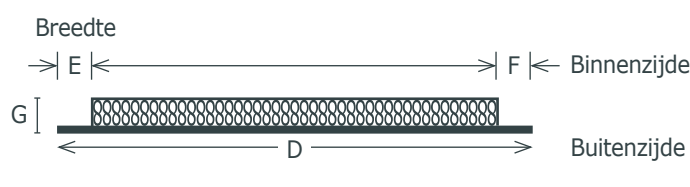

Dikte aan te geven bij bestelling, standaard 23mm.

Vlak sandwichpaneel standaard: 82,75 €/m²

Samenstelling: plaat 1,5mm + isolatie 20mm + plaat 1,5mm

Half paneel: 49,65 €/m²

Toastpaneel*: 69,25 €/m² (paneel 1,5mm+isolatie 20mm)

*OPMERKING: aangezien slechts aan 1 zijde een plaat verlijmd wordt, kan er geen garantie gegeven worden op mogelijk kromtrekken.

Sandwichpanelen met gefreesde groef

Verticale groeven

VSPV 01 F			VSPV 02 F			VSPV 03 F		
L (mm)	B (mm)	€/stuk	L (mm)	B (mm)	€/stuk	L (mm)	B (mm)	€/stuk
2200	1000	544,00	2500	1250	651,00	3000	1500	902,00

Horizontale groeven

VSPH 01 F			VSPH 02 F			VSPH 03 F		
L (mm)	B (mm)	€/stuk	L (mm)	B (mm)	€/stuk	L (mm)	B (mm)	€/stuk
2200	1000	544,00	2500	1250	651,00	3000	1500	902,00

Dikte aan te geven bij bestelling, standaard 24,5mm.

Samenstelling: gefreesde plaat 3mm + isolatie 20mm + plaat 1,5mm

Groef = standaard van hart tot hart 100mm.

Groef = Z-groef!

Kan indien gewenst ook volgens eigen ontwerp, mits meerprijs.

Vlakke vleugeloverdekkende sandwichpanelen

VVSP 02			VVSP 03			VVSP 06		
L (mm)	B (mm)	€/stuk	L (mm)	B (mm)	€/stuk	L (mm)	B (mm)	€/stuk
2200	1000	526,00	2500	1250	638,00	3000	1500	800,00

Samenstelling: buiteplaat 3mm + isolatie 20mm + plaat 1,5mm

Afmetingen A,B,C,D,E,F en G door te geven bij bestelling.